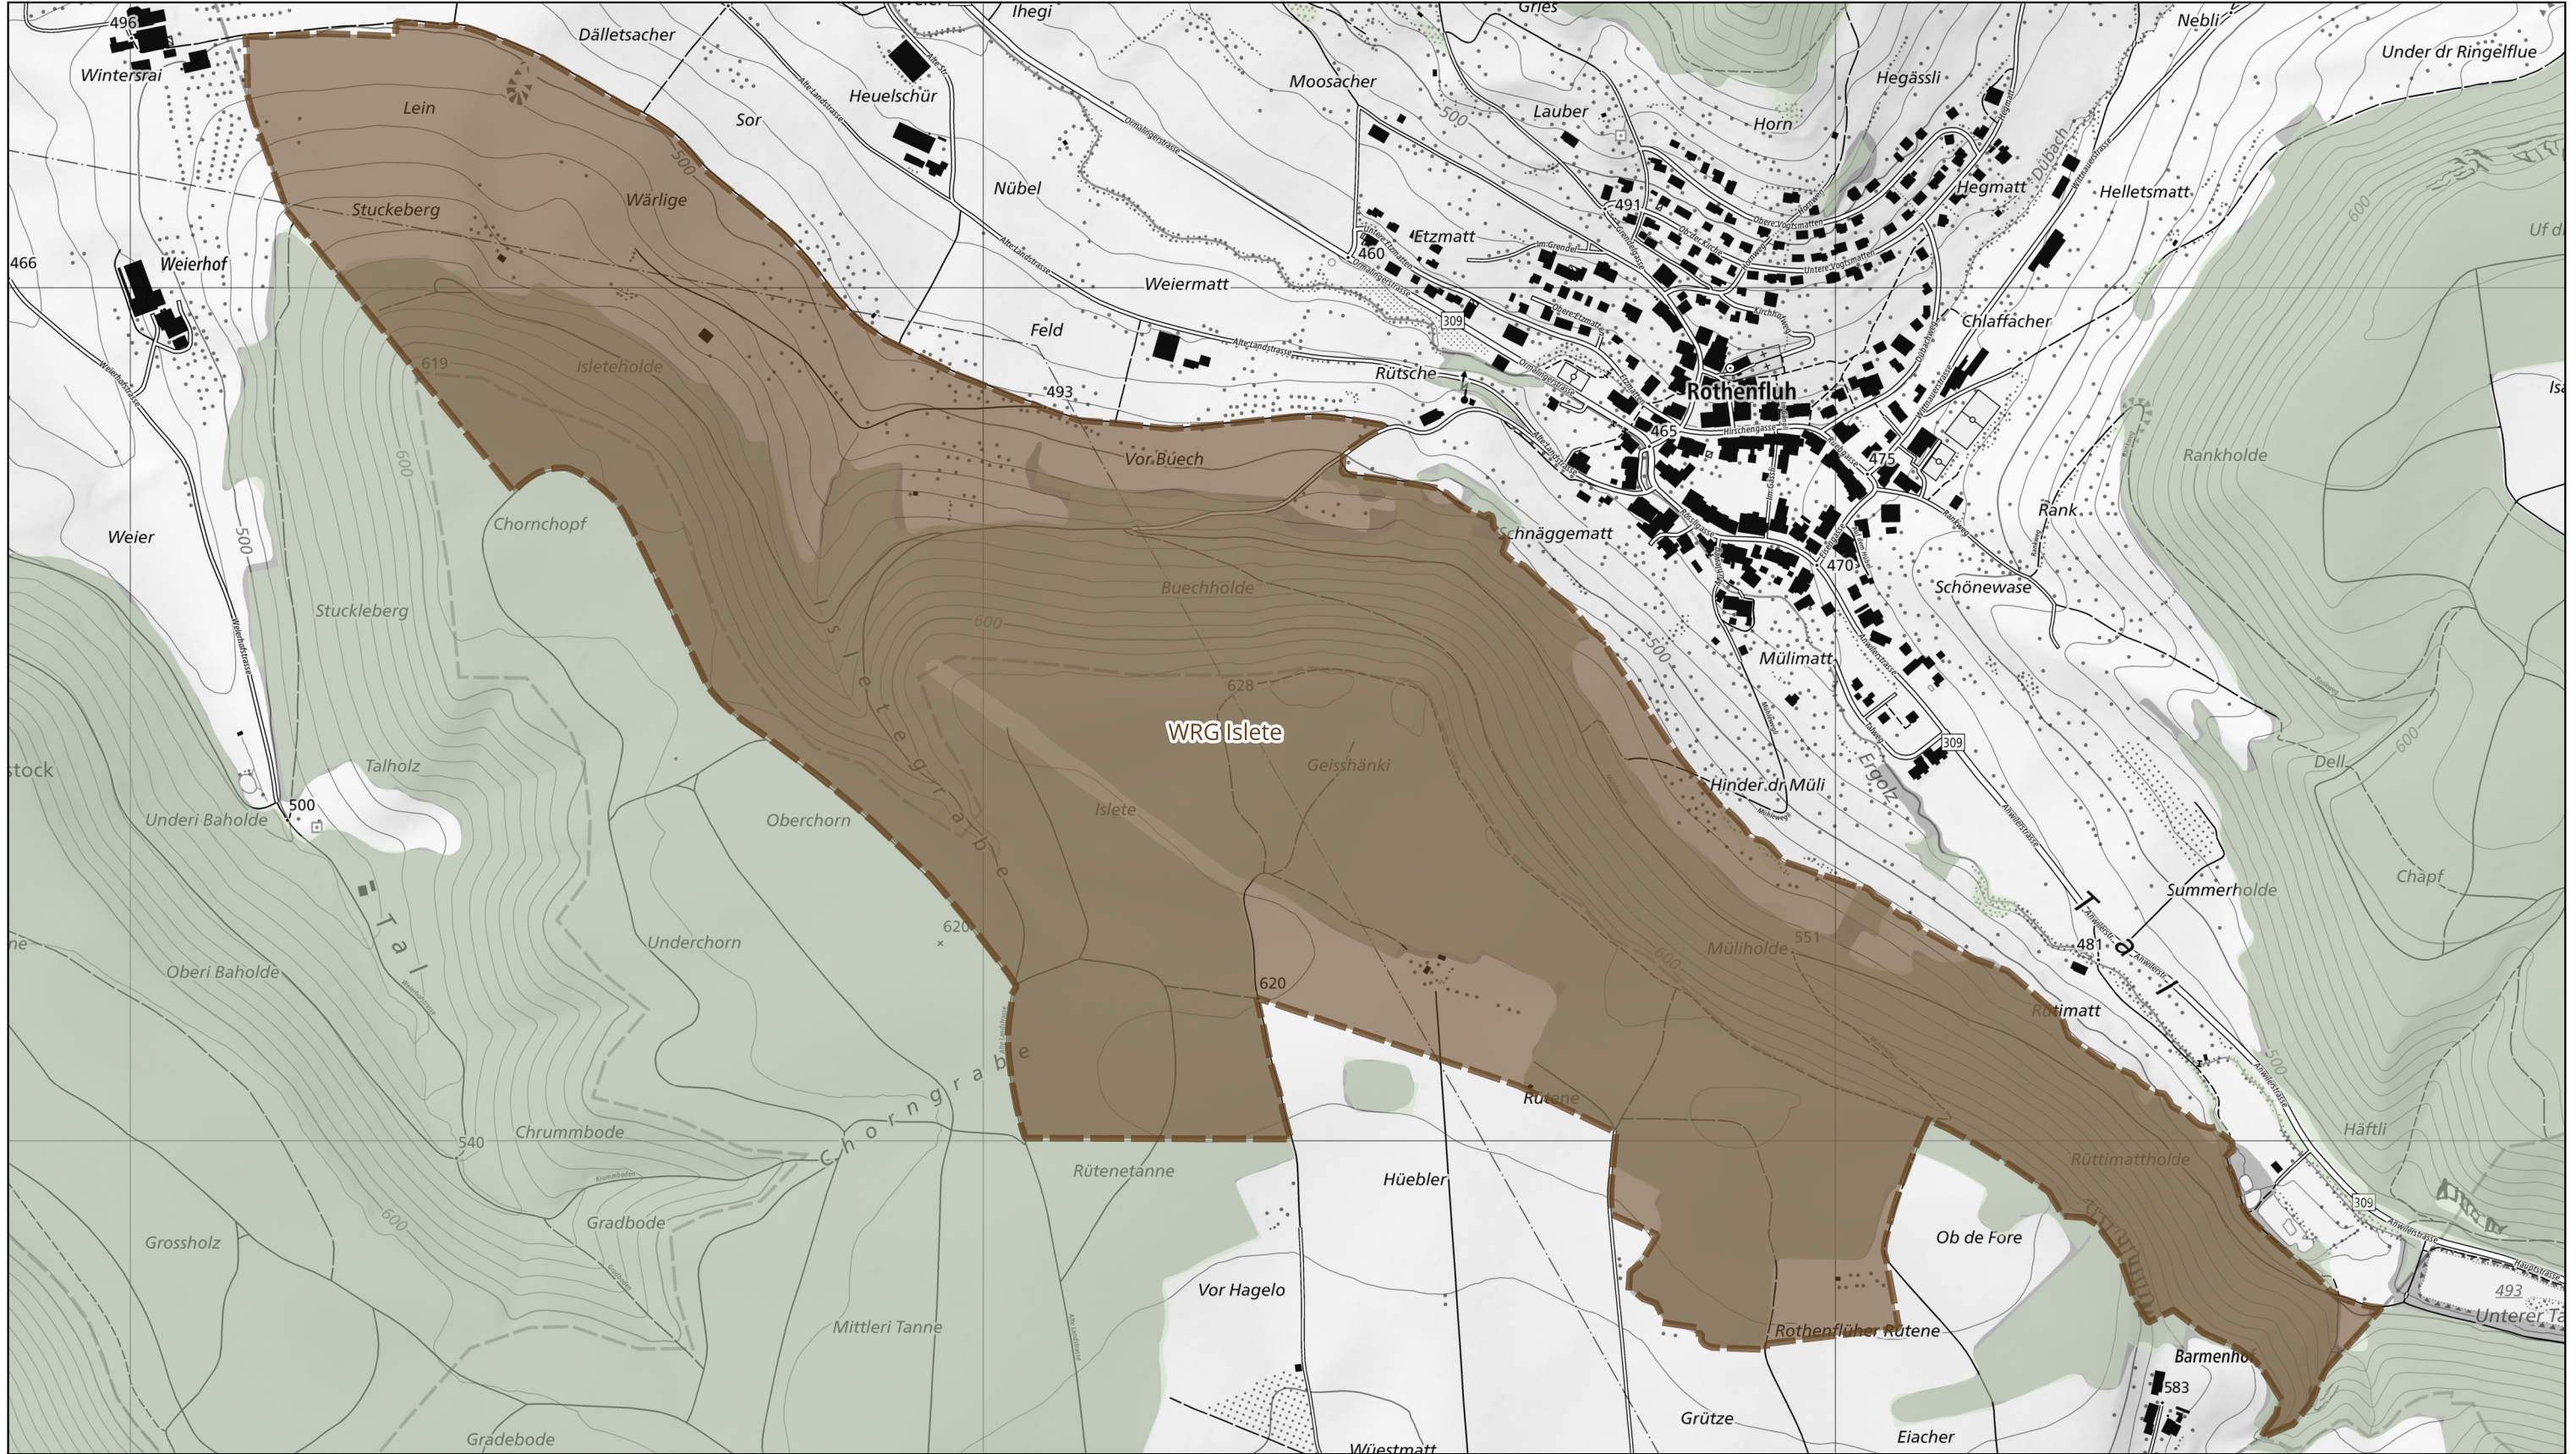

# Wildruhegebiet "Islete" Rothenfluh/Wenslingen

Amt für Wald und Wild beider Basel

1:7'500